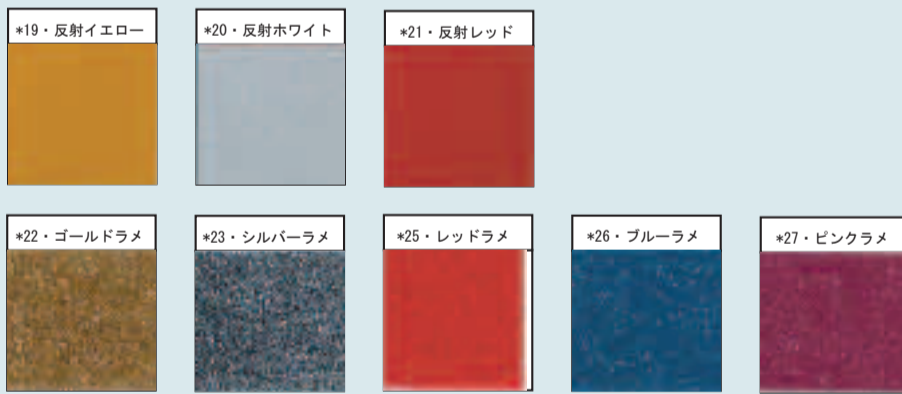

ステッカーシートカラーサンプル

※実際の色と多少の誤差はあります。あらかじめご了承ください

色番号・カラー

ステッカーのみグラデーションが出来ます。
 グラデーション (Y) は、両端の色を指定して下さい。
 丸グラデーション (Z) は、中と外の色を指定して下さい。
 * 文字にもグラデーションを入れる事が出来ます。

例) **QUALITY FACTORY**

カットティングシートカラーサンプル

※実際の色と多少の誤差はあります。あらかじめご了承ください

色番号・カラー

反射・ラメシートは 単価×1.5

ブラックライト反応シートは 単価×2.5 (オレンジ・緑・青)

* 他のシートもご用意しておりますので、お気軽にご相談下さい。

Tシャツ・ブルゾンシートカラーサンプル

※実際の色と多少の誤差はあります。あらかじめご了承ください

色番号・カラー

*反射・ラメシートは単価×1.5倍