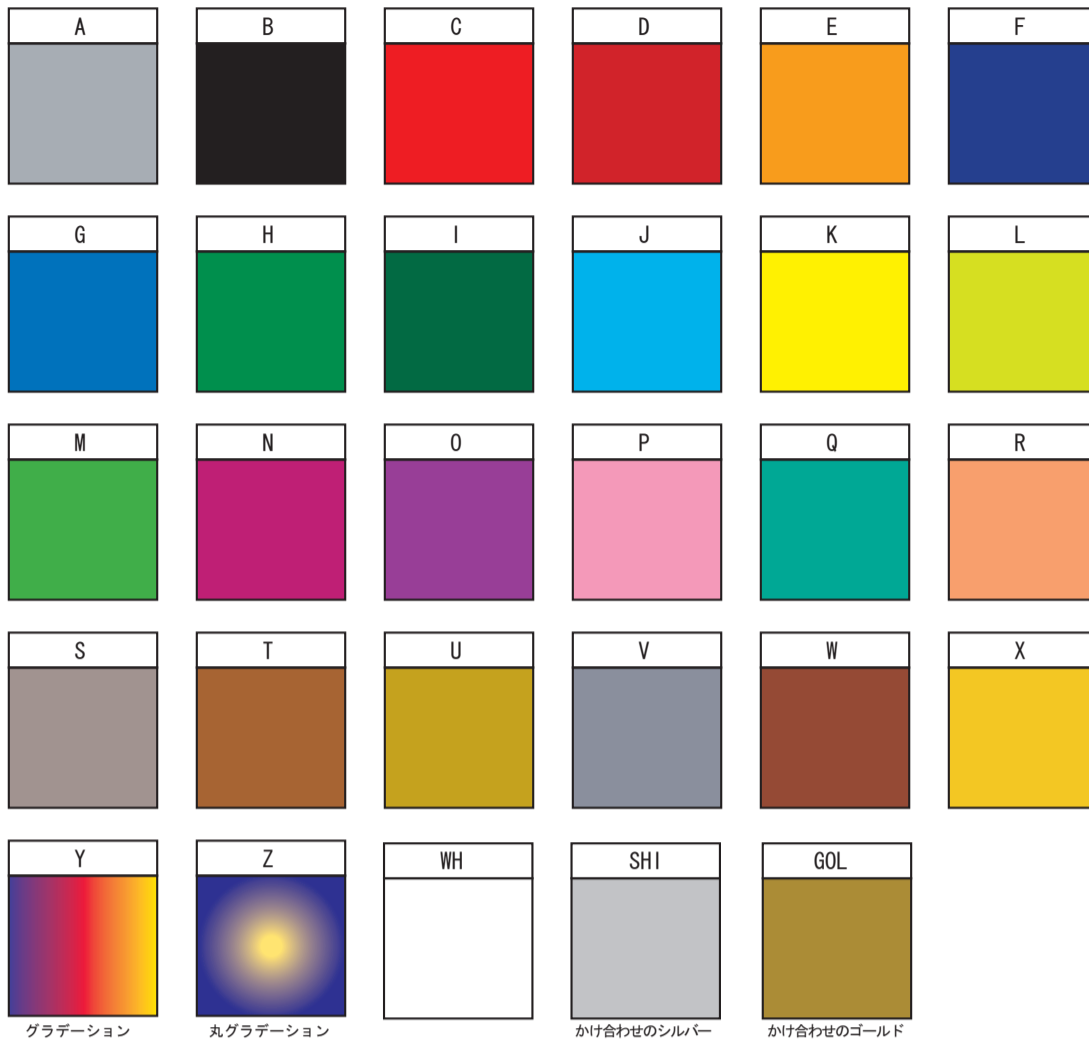

ステッカーシートカラーサンプル

※実際の色と多少の誤差はあります。あらかじめご了承ください

色番号・カラー

ステッカーのみグラデーションが出来ます。
 グラデーション (Y) は、両端の色を指定して下さい。
 丸グラデーション (Z) は、中と外の色を指定して下さい。
 * 文字にもグラデーションを入れる事が出来ます。

例) **QUALITY FACTORY**

カットティングシートカラーサンプル

※実際の色と多少の誤差はあります。あらかじめご了承ください

色番号・カラー

反射・ラメシートは 単価×1.5

ブラックライト反応シートは 単価×2.5 (オレンジ・緑・青)

* 他のシートもご用意しておりますので、お気軽にご相談下さい。

Tシャツ・ブルゾンシートカラーサンプル

※実際の色と多少の誤差はあります。あらかじめご了承ください

色番号・カラー

*反射・ラメシートは単価×1.5倍